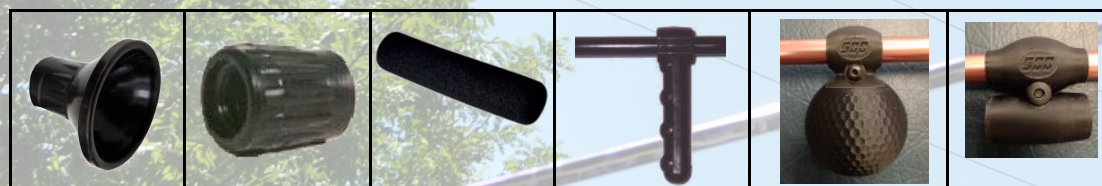

es pièces détachées

Embouchure	Embout	Grip mousse	Poignée	Poignée ergonomique	Poids

1,90 €	1,50 €	2,40 €	3,50 €	16,00 €	8,00 €