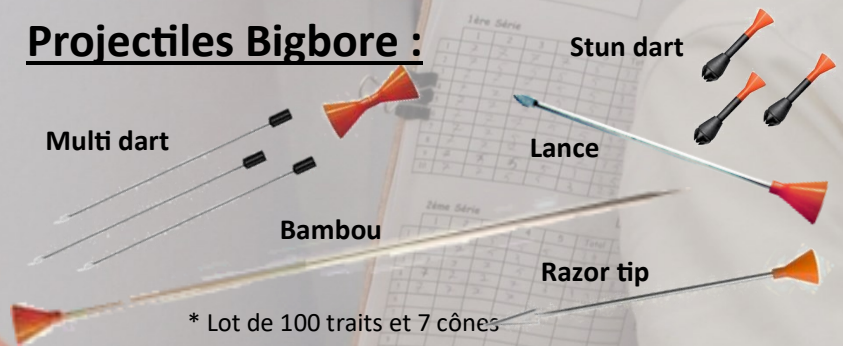

Projectiles Bigbore :

* Lot de 100 traits et 7 cônes

** blister de 40 razors

Projectiles Black Rhino :

La Gamme de projectiles Black Rhino permet d'acquérir les cônes indépendamment du reste. De plus il existe 3 diamètres différents de trou pour insérer le projectile 1 mm, 2.5 mm et 2.8 mm.