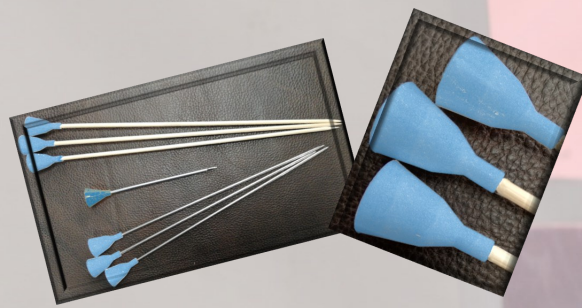

es projectiles

Sarbacane

0.625

Projectiles Big One :

La Gamme de projectiles Big One permet d'acquérir les cônes indépendamment du reste. Ce cône (bleu et noir) a une forme étudiée spécialement pour gagner en aérodynamisme. Le développement a été réalisé par Pime de la FFSA. Leur diamètre interne permet d'y « emboîter » des projectiles de 2.4 mm de diamètre.

Lot de	12	25	50
Lance	10€00	18€00	34€00
Bambou	7€00	13€00	24€00
Stun dart	7€00	13€00	24€00
Multi darts*	*	*	34€00
Razor**	*	*	39€00

Lot de	25	50	100	500
Cône	8€00	12€00	22€00	90€00
Bambou 25 cm	11€00	20€00	37€00	150€00
Bambou Aluminium 20 cm	24€00	42€00	78€00	370€00
Bambou Carbone 20 cm	45€00	85€00	160€00	750€00
Trait acier 10 cm	19€00	35€00	65€00	310€00